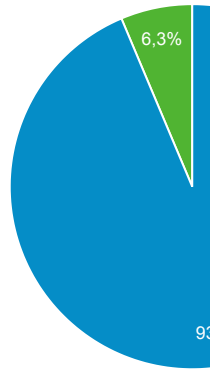

1 de jan. de

Visão geral do público-alvo

Todos os usuários
100,00% Usuários

Visão geral

● Usuários

Usuários
432.399

Novos usuários
429.676

Sessões
475.197

Número de sessões por usuário
1,10

Visualizações de página
980.624

Páginas / sessão
2,06

Duração média da sessão
00:01:46

Taxa de rejeição
64,77%

■ New Visitor ■ Returning Visitor

Idioma	Usuários	Porcentagem
1. pt-br	361.157	83,5%
2. en-us	16.297	3,8%
3. pt-pt	15.772	3,7%
4. es-419	4.670	1,1%
5. en-gb	4.591	1,1%
6. es-us	3.877	0,9%
7. es-es	2.970	0,7%
8. pt	2.655	0,6%
9. es-mx	1.548	0,4%
10. fr-fr	1.374	0,3%