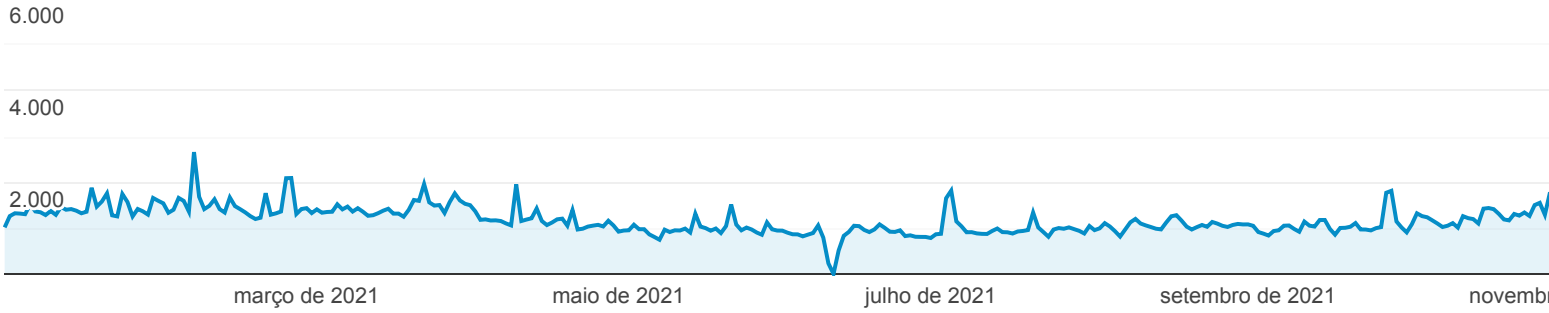

1 de jan. de

Visão geral do público-alvo

Todos os usuários
100,00% Usuários

Visão geral

● Usuários

Usuários
432.399

Novos usuários
429.676

Sessões
475.197

Número de sessões por usuário
1,10

Visualizações de página
980.624

Páginas / sessão
2,06

Duração média da sessão
00:01:46

Taxa de rejeição
64,77%

■ New Visitor ■ Returning Visitor

Idioma	Usuários	Porcentagem
1. pt-br	361.157	83,5%
2. en-us	16.297	3,8%
3. pt-pt	15.772	3,7%
4. es-419	4.670	1,1%
5. en-gb	4.591	1,1%
6. es-us	3.877	0,9%
7. es-es	2.970	0,7%
8. pt	2.655	0,6%
9. es-mx	1.548	0,4%
10. fr-fr	1.374	0,3%